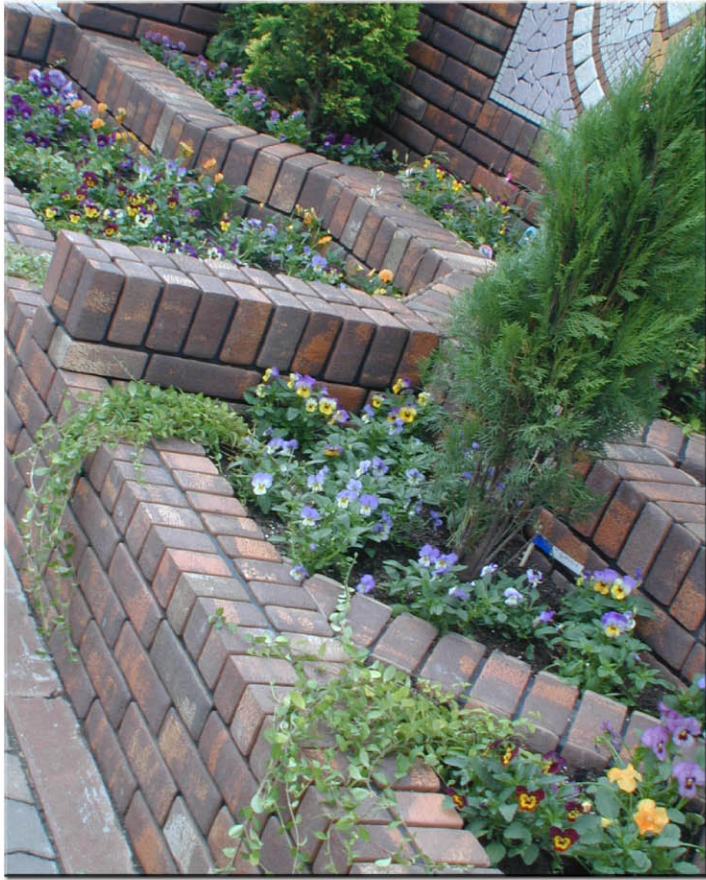

# 外構リフォーム施工例

カルセラタイル花壇詳細図 1/50

B-8 使用