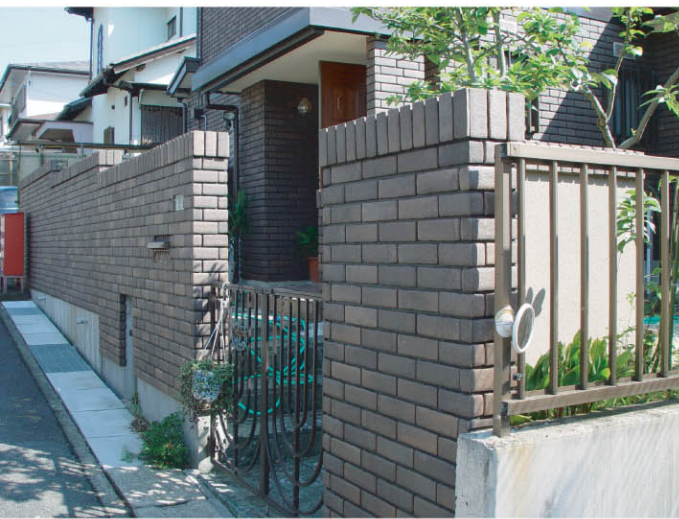

外壁リフォーム施工例

岐阜県土岐市 F邸

外壁リフォーム概算面積／140㎡
カルセラレンガ B-4使用
接着剤 セラタックグレー